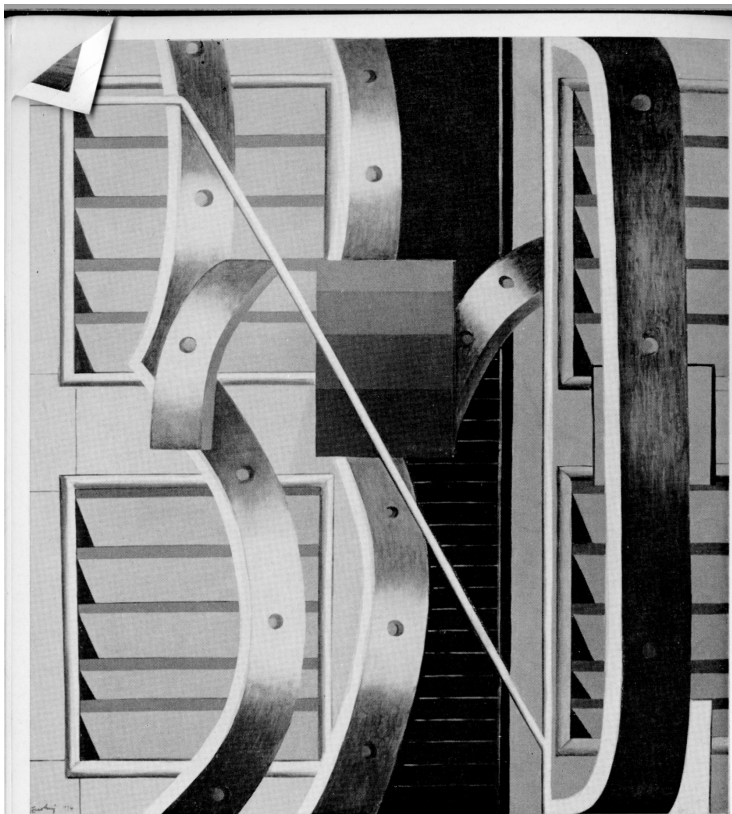

Acciaio 1974 olio cm. 115 x 130